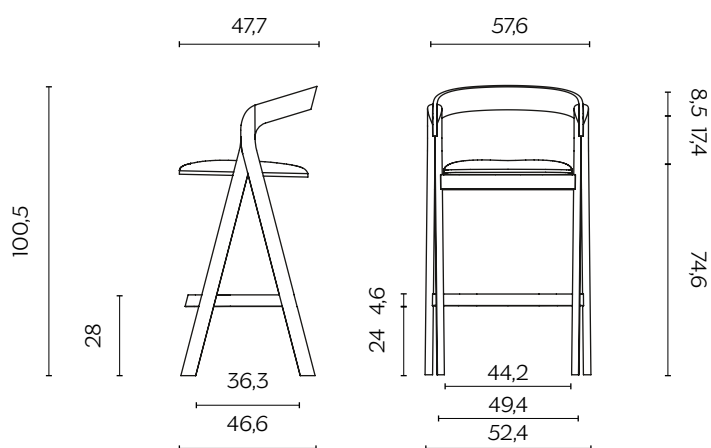

DIVERGE STOOL

by Skrivo

Diverge è la nostra proposta di sedia a compasso, dal tono contenuto e senza sbavature. Impara dall'architettura il rispetto per ogni dettaglio, trovando nella perfezione della struttura la propria identità. Diverge raggiunge così un linguaggio distinto e maturo che la porta ad essere applicata in contesti diversi, dal ristorante alla casa, definendo chiaramente il nostro studio nella sedia in legno.

DIMENSIONI | DIMENSIONS

lunghezza | width: 57,6 cm
larghezza | depth: 47,7 cm
altezza | height: 100,5 cm
altezza del sedile | seat height: 74,6 cm

FINITURE STRUTTURA | STRUCTURE FINISHES

LEGNO | WOOD

Frassino
Ash